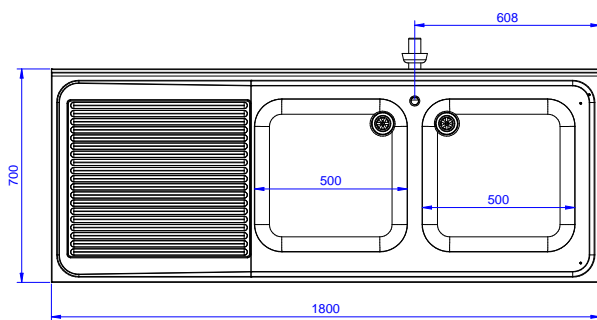

Lavatoio con 2 vasche
500x500 mm e gocciolatoio
sinistra, per lavastoviglie
sottotavolo, da 1800 mm

Descrizione

Articolo N°

Lavatoio in acciaio inox AISI 304 con piano di lavoro da 50 mm e spessore 8/10. Insonorizzato con piega salvamani sui bordi e dotato di vaso perimetrale ed angoli saldati. Gambe quadre in acciaio inox AISI 304 (40x40 mm) con piedini regolabili in altezza. Alzatina paraspruzzi posteriore con raggiatura 10 mm, altezza 100 mm e spessore 13 mm. Due vasche da 500x500xh250 mm dotate di tubo troppopieno e piletta di scarico da 2". Gocciolatoio stampato posizionato sulla parte sinistra sotto il quale si può inserire una lavastoviglie.

Accessori opzionali

- Sifone doppio in plastica da 1,5" PNC 850021
- Ripiano inferiore per tavoli e lavatoi da 1200 mm e per lavatoi per lavastoviglie sottotavolo da 1800 mm PNC 855145
- Sottotelaio 3 lati per tavoli da 1200 mm PNC 855152
- Kit 4 ruote, di cui due con freno, diametro 100 mm, per tavoli armadiati (altezza complessiva su ruote = 860 mm) PNC 855299
- Sifone singolo in plastica da 1,5" per tavoli con vasca PNC 855306
- Rubinetto con leva a gomito con canna, 3/4" monoforo PNC 855322
- Rubinetto con leva a gomito con canna corta, 3/4" monoforo PNC 855323
- Avvolgitore Maxi-Reel a parete con lancia acqua e rientro automatico del tubo, 6 m PNC 855327
- Rubinetto a pedale con canna e con pedali caldo e freddo, 3/4" PNC 855328

Approvazione: _____

Fronte

Lato

D = Scarico acqua

Alto

Informazioni chiave
Dimensioni esterne,
larghezza:

132939 (EDBD1817L) 1800 mm

Dimensioni esterne,
profondità:

700 mm

Dimensioni esterne, altezza: 900 mm

Dimensione alzatina, altezza: 100 mm

Dimensione alzatina,
profondità:

13 mm

Dimensione alzatina, raggio: R=10

Numero di vasche: 2

Dimensione vasca: 500x500xH250